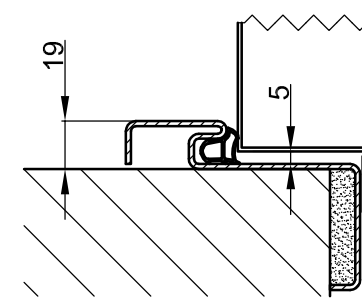

gez. Tür DIN links
Tür DIN rechts spiegelbildlich

Ausführungsvarianten im Fußbodenbereich:

untere Anschlagdichtung

Falz vierseitig umlaufende Zarge

absenkbarer Bodendichtung

Gezeichnet: N. Müller	Geändert: 28.08.2018	Gedruckt: 28.08.2018	Zeichnung: MZ-1
HUGO DREVES Allee 8 - 21502 Worth Telefon 04152-2633 Fax 04152-79464 info@hugo-dreves.de - www.hugo-dreves.de			Detail: — Kunde: ---
			Maßstab: — auf A3 Bauvorhaben / Kommission: ---