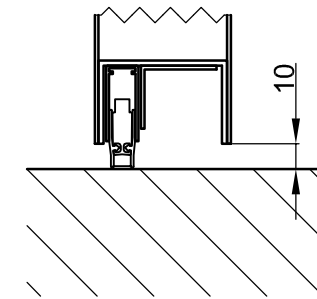

gez. Tür DIN links
Tür DIN rechts spiegelbildlich

Ausführungsvarianten im Fußbodenbereich:

untere Anschlagdichtung

Falz vierseitig umlaufende Zarge

absenkbarer Bodendichtung

Gezeichnet: N. Müller	Geändert: 28.08.2018	Gedruckt: 28.08.2018	Zeichnung: MZ-1
HUGO DREVES Allee 8 - 21502 Worth Telefon 04152-2633 Fax 04152-79464 info@hugo-dreves.de - www.hugo-dreves.de			Detail: — Kunde: ---
			Maßstab: — auf A3 Bauvorhaben / Kommission: ---