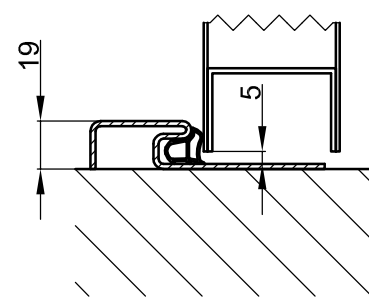

gez. Tür DIN links
Tür DIN rechts spiegelbildlich

Ausführungsvarianten im Fußbodenbereich:

untere Anschlagdichtung

Falz vierseitig umlaufende Zarge

absenkbarer Bodendichtung

Gezeichnet: N. Müller	Geändert: 28.08.2018	Gedruckt: 28.08.2018	Zeichnung: MZ-1
HUGO DREVES Allee 8 - 21502 Worth Telefon 04152-2633 Fax 04152-79464 info@hugo-dreves.de - www.hugo-dreves.de			Detail: — Kunde: ---
			Maßstab: — auf A3 Bauvorhaben / Kommission: ---