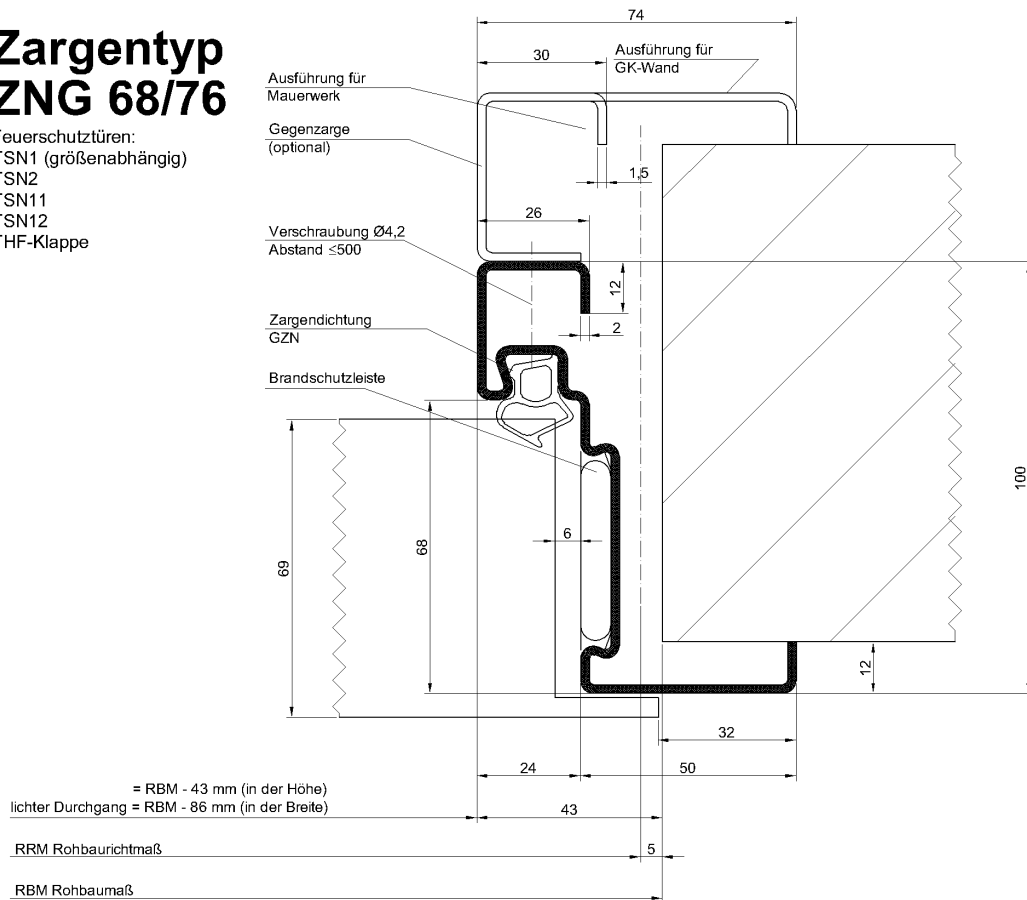

Zargenprofile für System Schröders

Zargentyp ZNG 68/76

Feuerschutztüren:
TSN1 (größenabhängig)
TSN2
TSN11
TSN12
THF-Klappe

Zargentyp ZG 68/76

kleine Feuerschutztüren/-klappen TSN1
Rauchschutztüren RSN1 + RSN2
Sicherheitstüren ESN1 + ESN2
Schallschutztüren SN1 + SN2
Außentüren ASN1 + ASN2
Innentüren ISN1 + ISN2