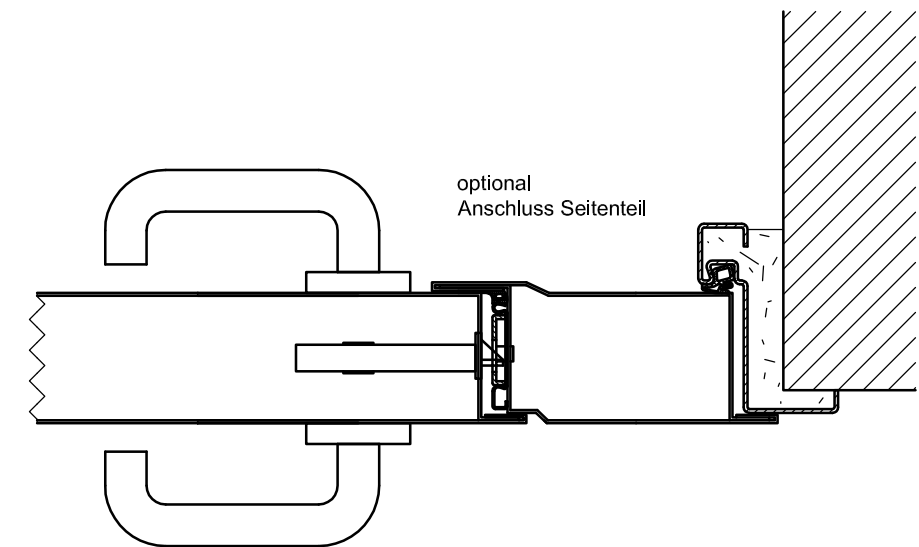

gez.: Gangflügel DIN links  
 Gangflügel DIN rechts spiegelbildlich

siehe auch Zeichnung  
 "Einbaudetails"

Gezeichnet: <b>N. Müller</b>	Geändert: <b>28.08.2018</b>	Gedruckt: <b>21.08.2021</b>	Zeichnung: <b>ASN 1</b>
<b>HUGO DREVES</b> Allee 8 - 21502 Worth info@hugo-dreves.de - www.hugo-dreves.de			Maßstab: — auf A3
Detail: —			Bauvorhaben / Kommission: ---
Kunde: ---			