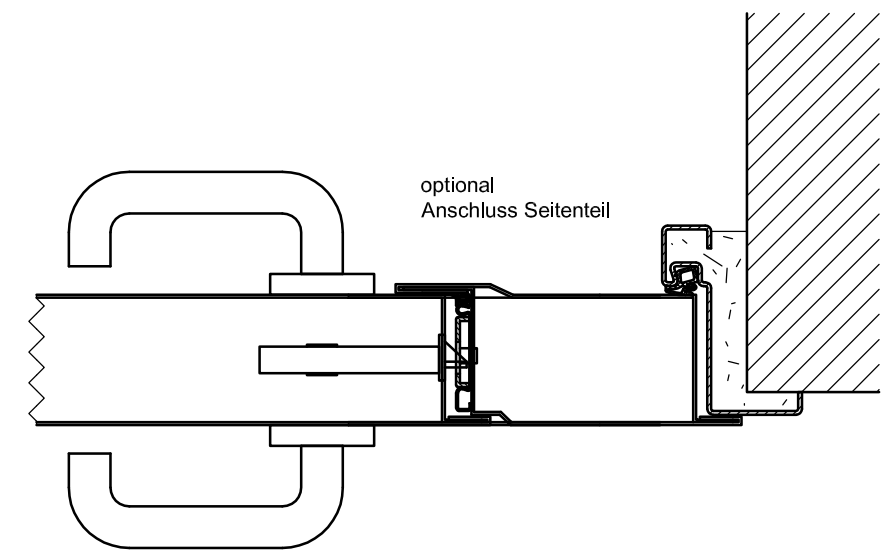

gez.: Gangflügel DIN links  
 Gangflügel DIN rechts spiegelbildlich

siehe auch Zeichnung  
 "Einbaudetails"

Gezeichnet: <b>N. Müller</b>	Geändert: <b>28.08.2018</b>	Gedruckt: <b>21.08.2021</b>	Zeichnung: <b>RSN 1</b>
<b>HUGO DREVES</b> Allee 8 - 21502 Worth info@hugo-dreves.de - www.hugo-dreves.de			Maßstab: — auf A3
Detail: —			Bauvorhaben / Kommission: ---
Kunde: ---			