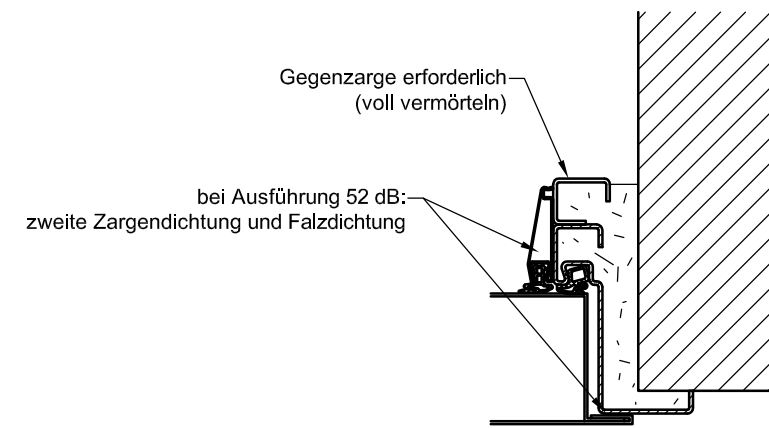

gez.: Gangflügel DIN links
Gangflügel DIN rechts spiegelbildlich

siehe auch Zeichnung
"Einbaudetails"

Gezeichnet: N. Müller	Geändert: 21.08.2021	Gedruckt: 21.08.2021	Zeichnung: SN 1A
HUGO DREVES Allee 8 - 21502 Worth info@hugo-dreves.de - www.hugo-dreves.de			Maßstab: — auf A3
Detail: —			Bauvorhaben / Kommission: —
Kunde: —			