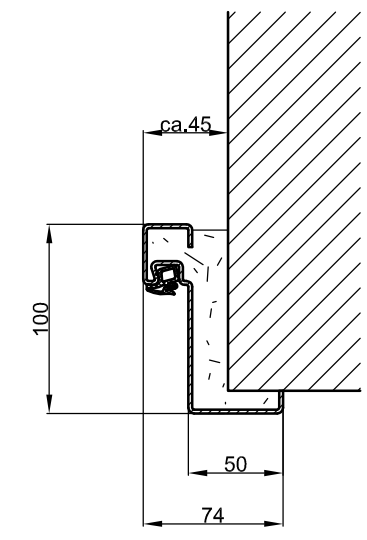

gez.: Gangflügel DIN links
 Gangflügel DIN rechts spiegelbildlich

Zarge "ZG 68/76",
 optional
 (bis RBM 1260x2255)

siehe auch Zeichnung
 "Einbaudetails"

Gezeichnet: N. Müller	Geändert: 28.08.2018	Gedruckt: 21.08.2021	Zeichnung: TSN 1
HUGO DREVES Allee 8 - 21502 Worth info@hugo-dreves.de - www.hugo-dreves.de			Maßstab: — auf A3
Detail: —			Bauvorhaben / Kommission: —
Kunde: —			—