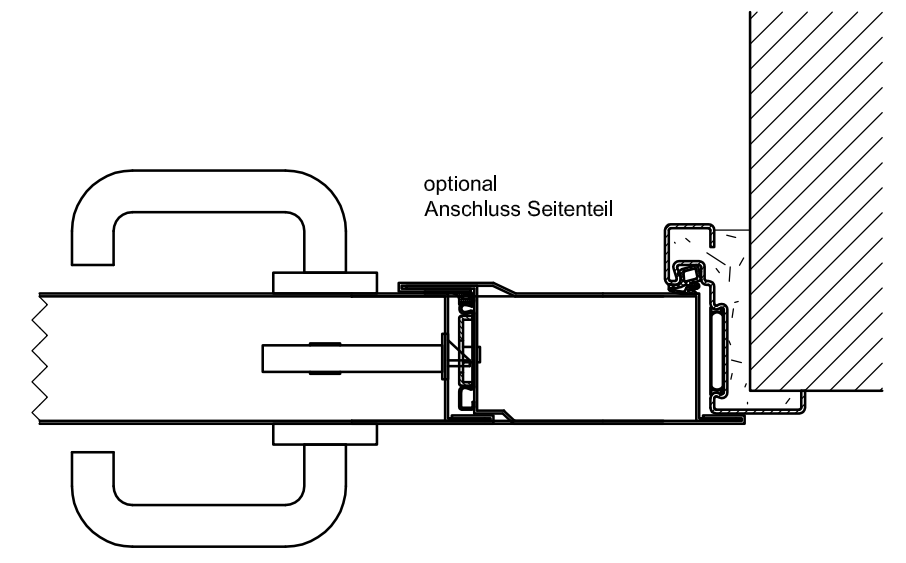

gez.: Gangflügel DIN links
 Gangflügel DIN rechts spiegelbildlich

Zarge "ZG 68/76",
 optional
 (bis RBM 1260x2255)

siehe auch Zeichnung
 "Einbaudetails"

Gezeichnet: N. Müller	Geändert: 28.08.2018	Gedruckt: 21.08.2021	Zeichnung: TSN 1
HUGO DREVES Allee 8 - 21502 Worth info@hugo-dreves.de - www.hugo-dreves.de			Maßstab: — auf A3
Detail: —			Bauvorhaben / Kommission: —
Kunde: —			—