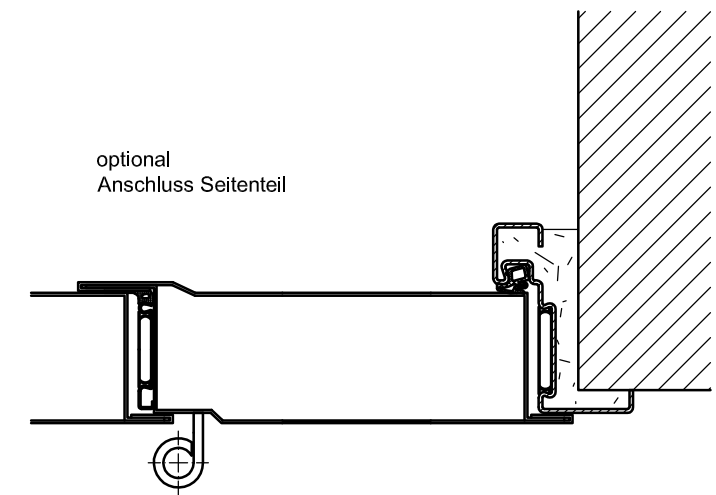

gez.: Gangflügel DIN links
Gangflügel DIN rechts spiegelbildlich

siehe auch Zeichnung
"Einbaudetails"

Gezeichnet: N. Müller	Geändert: 21.08.2021	Gedruckt: 21.08.2021	Zeichnung: TSN 2A
HUGO DREVES Allee 8 - 21502 Worth info@hugo-dreves.de - www.hugo-dreves.de		Detail: —	Maßstab: — auf A3
		Kunde: ---	Bauvorhaben / Kommission: ---