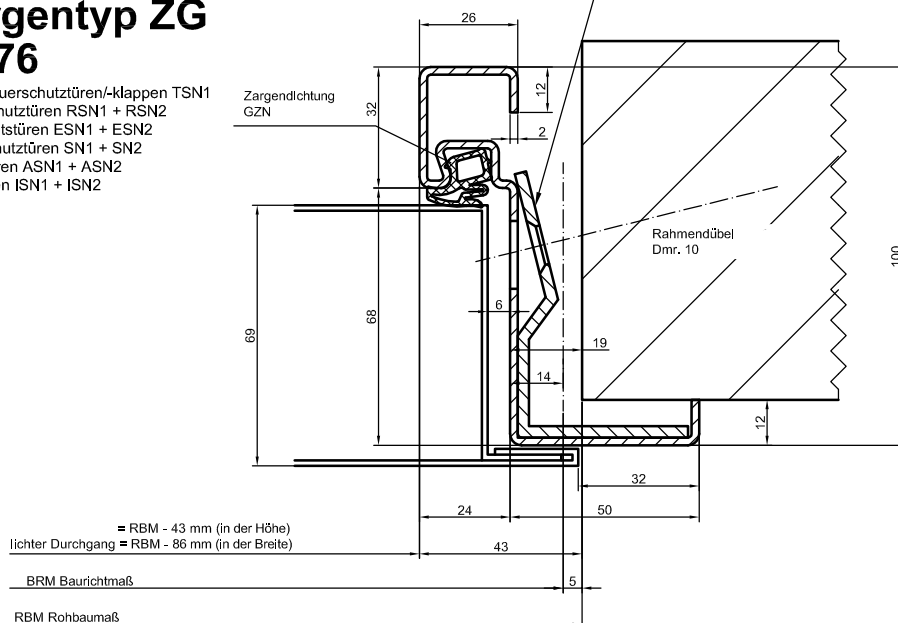

# Zargentyp ZNG 68/76

Feuerschutztüren:  
TSN1 (größenabhängig)  
TSN2  
TSN11  
TSN12  
THF-Klappe

Eckzarge mit  
Sichtmauerwerks(SMW)-  
Diagonal-Befestigung

# Zargentyp ZG 68/76

kleine Feuerschutztüren/-klappen TSN1  
Rauchschutztüren RSN1 + RSN2  
Sicherheitstüren ESN1 + ESN2  
Schallschutztüren SN1 + SN2  
Außentüren ASN1 + ASN2  
Innentüren ISN1 + ISN2

Gezeichnet: ---	Geändert: 29.08.2023	Gedruckt: 29.08.2023	Zelchnung: Zargenprofile
<b>HUGO DREVES</b> Allee 8 - 21502 Worth Telefon 04152-2633 Fax 04152-79464 info@hugo-dreves.de - www.hugo-dreves.de		Detail: ---	Maßstab: — auf A4
		Kunde: ---	Bauvorhaben / Kommission: ---