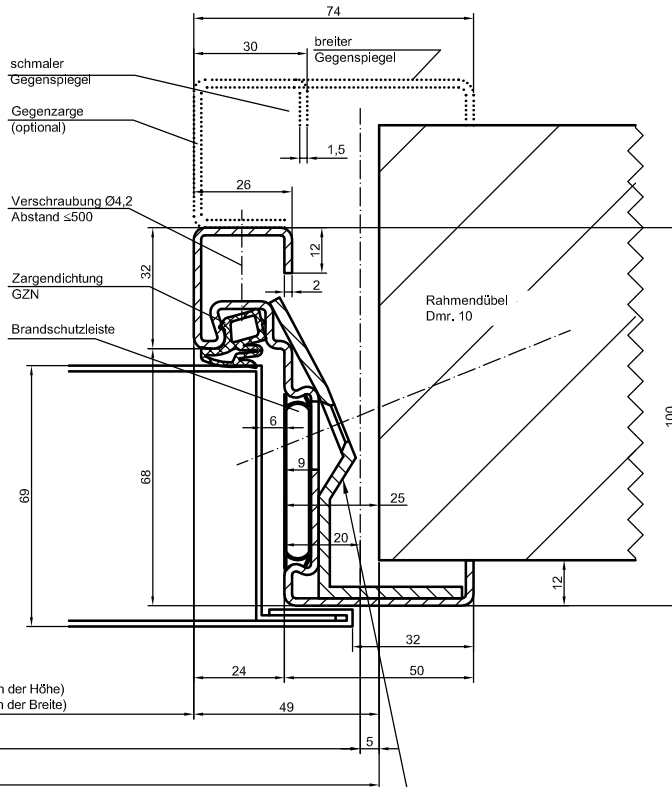

# Zargentyp ZNG 68/76

Feuerschutztüren:  
TSN1 (größenabhängig)  
TSN2  
TSN11  
TSN12  
THF-Klappe

Eckzarge mit  
Sichtmauerwerks(SMW)-  
Diagonal-Befestigung

# Zargentyp ZG 68/76

kleine Feuerschutztüren/-klappen TSN1  
Rauchschutztüren RSN1 + RSN2  
Sicherheitstüren ESN1 + ESN2  
Schallschutztüren SN1 + SN2  
Außentüren ASN1 + ASN2  
Innentüren ISN1 + ISN2

Gezeichnet: ---	Geändert: 29.08.2023	Gedruckt: 29.08.2023	Zelchnung: Zargenprofile
<b>HUGO DREVES</b> Allee 8 - 21502 Worth Telefon 04152-2633 Fax 04152-79464 info@hugo-dreves.de - www.hugo-dreves.de		Detail: ---	Maßstab: — auf A4
		Kunde: ---	Bauvorhaben / Kommission: ---