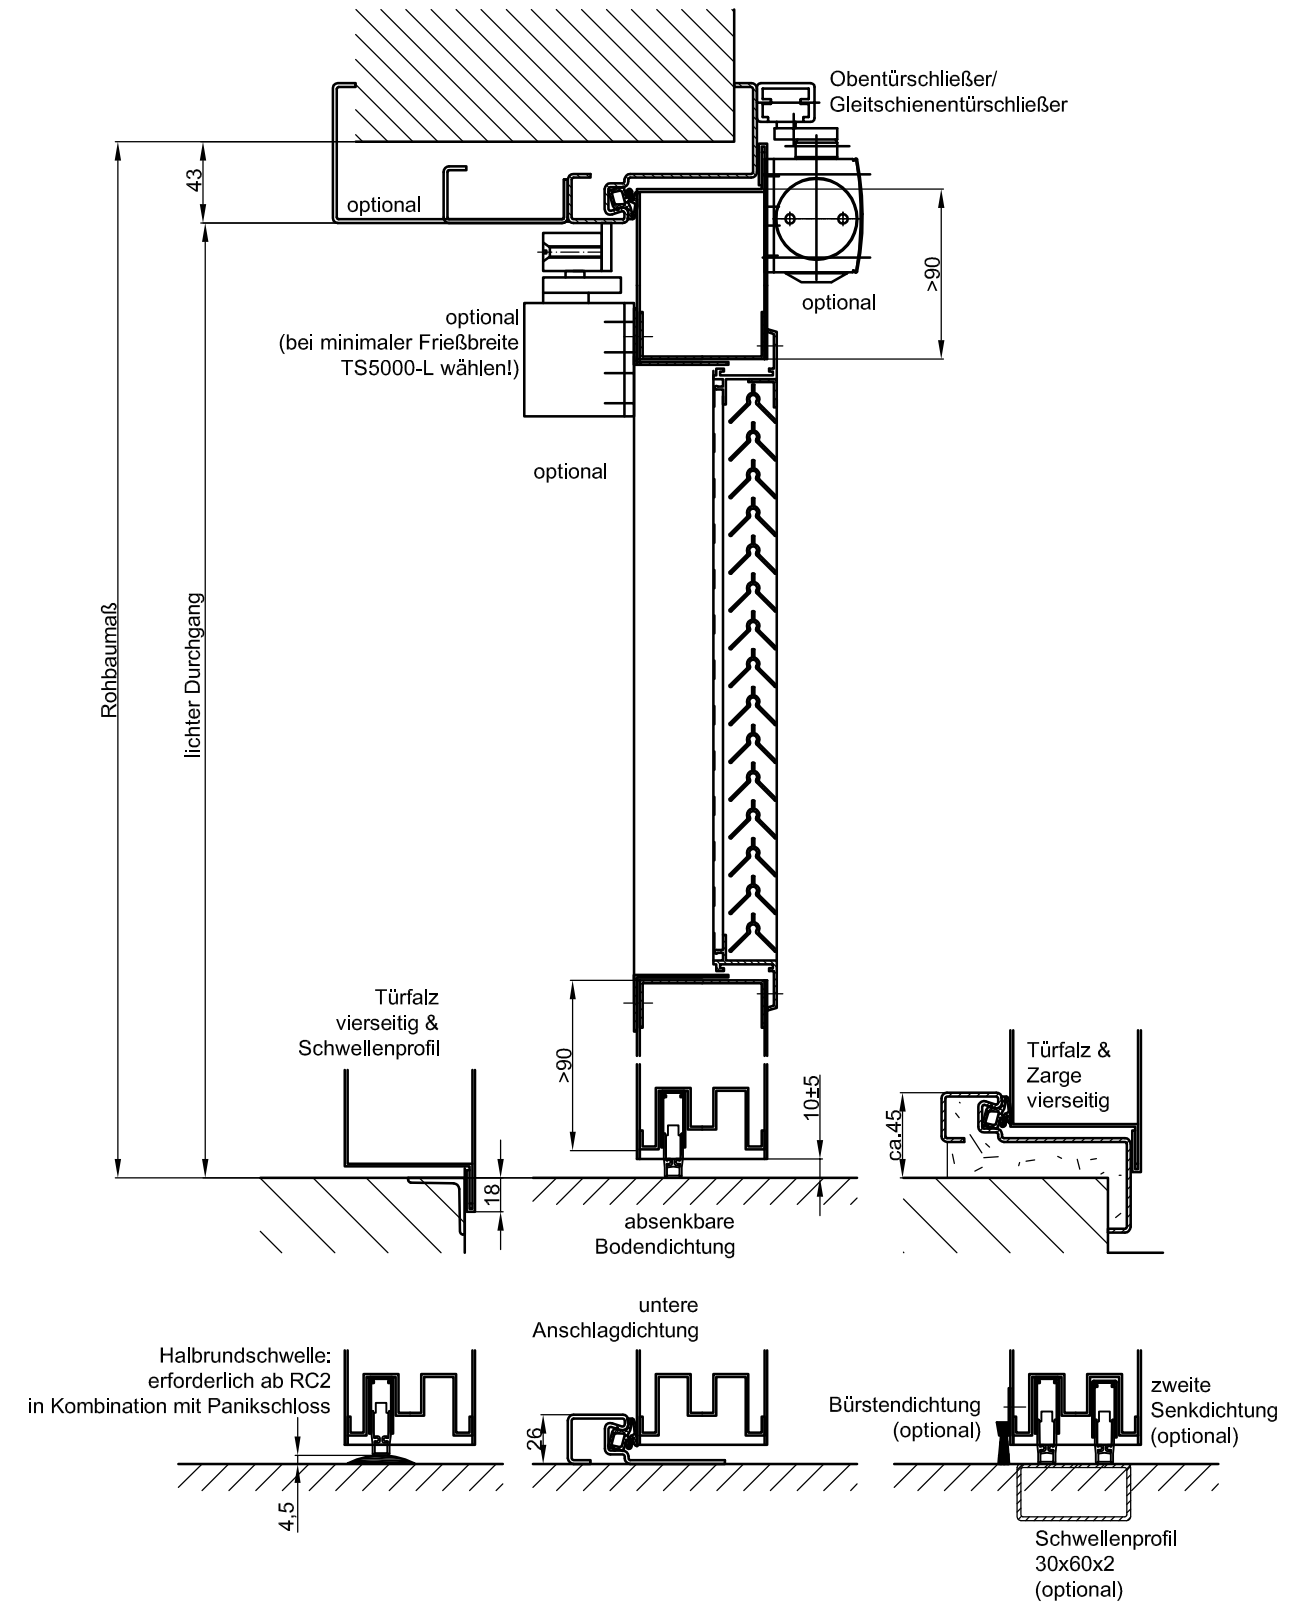

gez.: Gangflügel DIN links
Gangflügel DIN rechts spiegelbildlich

Trafotür 1-flg. Hugo Dreves

Gezeichnet: N. Müller	Geändert: 22.02.2024	Gedruckt: 22.02.2024	Zeichnung: Trafotür-1
HUGO DREVES Allee 8 - 21502 Worth info@hugo-dreves.de - www.hugo-dreves.de			Maßstab: auf A3
Detail: ---			Bauvorhaben / Kommission: ---
Kunde: ---			